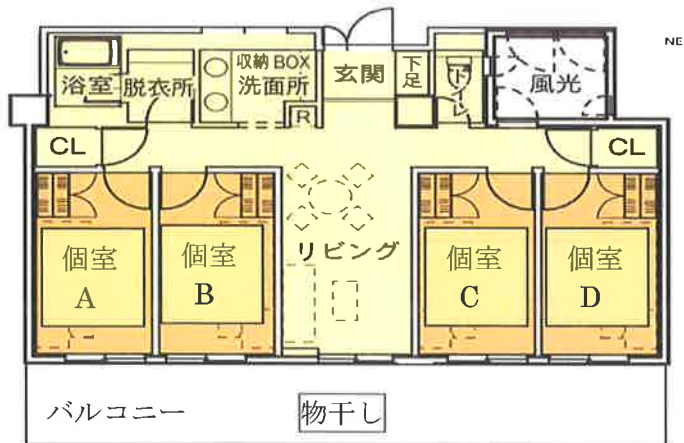

ユニット（共用部）の様子

共用部の備品・収納などの利用については、入寮後にユニットの全員で相談してください。

○設備、備品一覧

- ・ソファー ・テーブルセット ・冷蔵庫（中型） ・電気ケトル ・掃除機 ・ヘアードライヤー
- ・洗濯かご ・物干しざお ・ゴミ箱

トイレ（ウオッシュレット付）