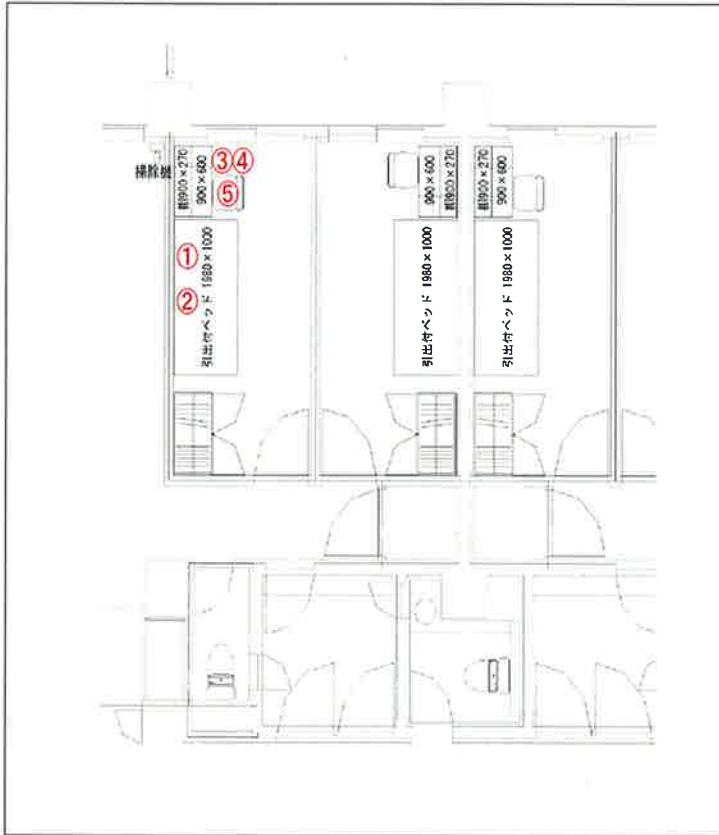

## ユニット（個室）の様子

### ○設備、備品一覧

- ・エアコン ・照明 ・カーテン&レース ・クローゼット ・シングルベット（引出付き）
- ・デスク（上棚付き） ・チェアー ・折り畳みヘルメット

① 廊下から個室

②デスク（上棚付き）&チェアー

③シングルベット（引出付き）

④ クローゼット  
（全身鏡付）

⑤バルコニー

各居室バルコニーには物干しはありません。ユニットリビング前のバルコニーに物干しがあります。

⑥室内物干&壁掛け

ユニット (個室) 備品サイズ

①

(※7台)

\*本体: プリント化粧仕上、床板: ボード補強仕様  
\*マットレス: ポンネコイルタイプ

造作ベッド(引出し・マットレス付) ネット  
サイズ 1000W1980D800H

③

MJ39(アイボリー)

\*MJ39(アイボリー)リアテックボード仕様へ変更  
\*引出付 ※イメージ

ドミトリーデスク袖付600D  
サイズ 900W600D730H

④

MJ39(アイボリー)

\*MJ39(アイボリー)リアテックボード仕様へ変更 ※イメージ  
\*コンセント・蛍光灯照明付

ドミトリーデスク上棚  
サイズ 900W290D1360H

⑤

FZK1 (ブラック)